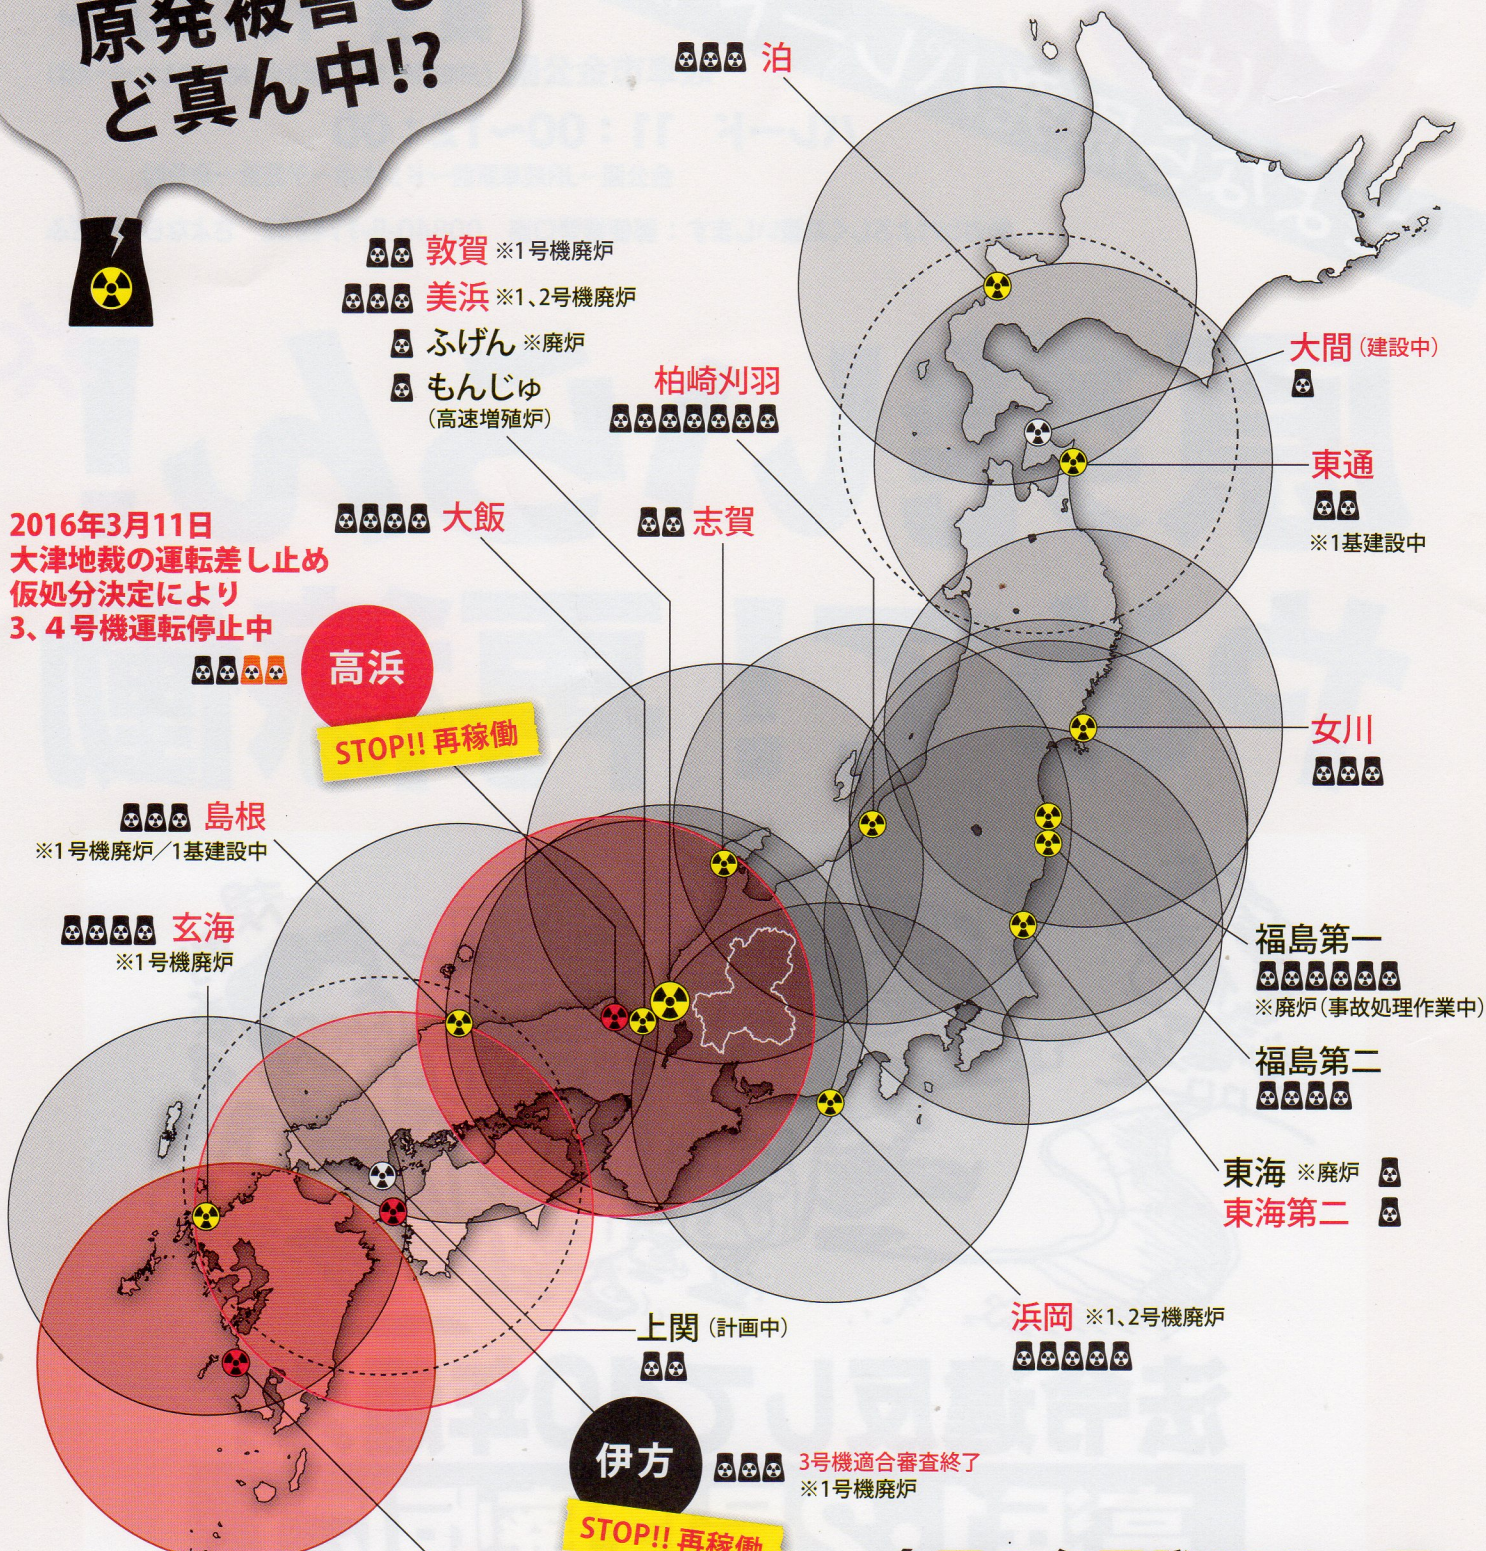

# 岐阜は 原発被害も ど真ん中!?

2016年3月11日  
大津地裁の運転差し止め  
仮処分決定により  
3、4号機運転停止中

**高浜**

**STOP!! 再稼働**

**伊方**

**STOP!! 再稼働**

**川内**

**STOP!! 再稼働**

2015年 8月11日 1号機再稼働  
10月15日 2号機再稼働

## 全国の各原発250km圏\*

\*大飯原発運転差し止め訴訟  
2014年5月21日福井地裁判決で原告として認められた範囲